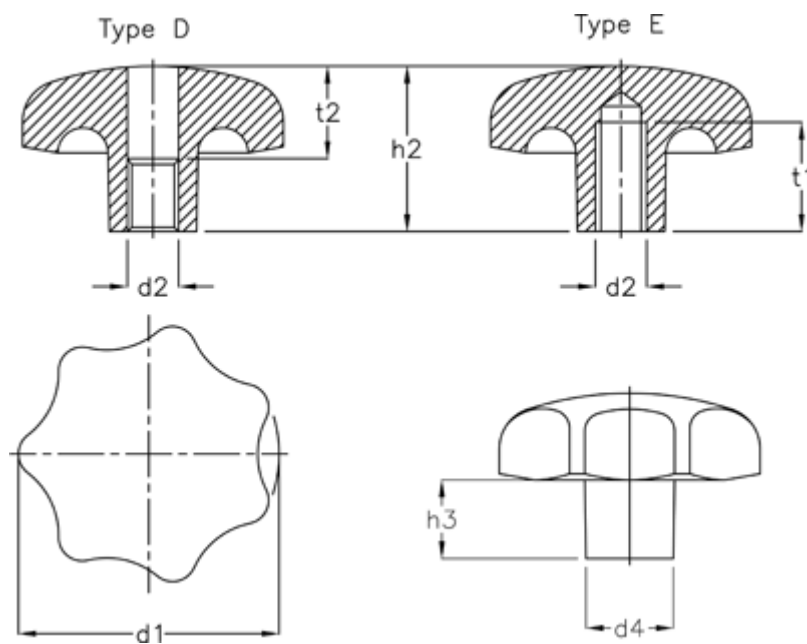

Varenummer: 20528459M

Beskrivelse: E+G Stjernegreb DIN 6336-AL-40-M8-E-MT

Mål

d1	= 40
d2	= M 8
d4	= 14
h2	= 25
h3	= 13
t1 min.	= 15
t2	= 12